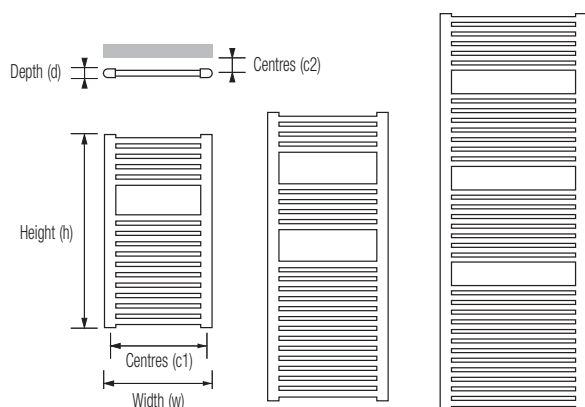

Space Chrome Towel Radiator

Product Code (Heating Only)	Height (mm) (h)	Width (mm) (w)	Depth (mm) (d)	Wall to Face (mm)	Tapping Centres (mm)			Output (watts)	Dry Weight (Kg)	Water Content (litrs)	Product Codes (Electric) *2				Estimated delivery *1
					(c1)	(c2)	(c3)				HE	E	POL1 - HE	POL1 - E	
SPA021075045	750	450	30	80-100	410	65-85	n/a	255	5.7	3.6	SPA022075045	SPA023075045	n/a	n/a	C
SPA021120045	1118	450	30	80-100	410	65-85	n/a	354	7.9	5.2	SPA022120045	SPA023120045	n/a	n/a	C
SPA021165045	1650	450	30	80-100	410	65-85	n/a	531	10.9	7.9	SPA022165045	SPA023165045	SPA024165045	SPA025165045	C
SPA021075050	750	500	30	80-100	460	65-85	n/a	266	6.1	3.9	SPA022075050	SPA023075050	n/a	n/a	C
SPA021120050	1118	500	30	80-100	460	65-85	n/a	387	8.4	5.6	SPA022120050	SPA023120050	n/a	n/a	C
SPA021165050	1650	500	30	80-100	460	65-85	n/a	554	11.6	8.5	SPA022165050	SPA023165050	SPA024165050	SPA025165050	C
SPA021075060	750	600	30	80-100	560	65-85	n/a	311	6.9	4.5	SPA022075060	SPA023075060	n/a	n/a	C
SPA021120060	1118	600	30	80-100	560	65-85	n/a	450	9.4	6.5	SPA022120060	SPA023120060	SPA024120060	SPA025120060	C
SPA021165060	1650	600	30	80-100	560	65-85	n/a	647	13.2	9.9	SPA022165060	SPA023165060	SPA024165060	SPA025165060	C

• Available finishes = Chrome (02) • Optional extras = Towel holder : Towel hook

Notes:

• Max operating pressure 10 bar • All connections 1/2" BSP • Manufactured from steel

*1 Note: Items over quantity of 7 will be dispatched via lorry: C = Courier, up to 3 working days L = Lorry, up to 10 working days

*2 Note: Fully electric option extends delivery time, see price list for details. 1650(h) models cannot be sent by courier due to weight

Dimension detail (mm)				Heating Only		Dual Fuel		Electric Only		Dual Fuel - Thermostatic POL1		Electric Only - Thermostatic POL1	
Height (h)	Width (w)	Depth (d)	Output @ Δt 60°C	Code	Price £ excl. VAT	Code	Price £ excl. VAT	Code	Price £ excl. VAT	Code	Price £ excl. VAT	Code	Price £ excl. VAT
750	450	30	255	SPA 02 1 075045	140.00	SPA 02 2 075045	200.00	SPA 02 3 075045	230.00	n/a	n/a	n/a	n/a
1118	450	30	354	SPA 02 1 120045	165.00	SPA 02 2 120045	224.00	SPA 02 3 120045	255.00	n/a	n/a	n/a	n/a
1650	450	30	531	SPA 02 1 165045	222.00	SPA 02 2 165045	282.00	SPA 02 3 165045	312.00	SPA 02 4 165045	356.00	SPA 02 5 165045	445.00
750	500	30	266	SPA 02 1 075050	142.00	SPA 02 2 075050	201.00	SPA 02 3 075050	232.00	n/a	n/a	n/a	n/a
1118	500	30	387	SPA 02 1 120050	168.00	SPA 02 2 120050	228.00	SPA 02 3 120050	258.00	n/a	n/a	n/a	n/a
1650	500	30	554	SPA 02 1 165050	247.00	SPA 02 2 165050	306.00	SPA 02 3 165050	395.00	SPA 02 4 165050	381.00	SPA 02 5 165050	469.00
750	600	30	311	SPA 02 1 075060	145.00	SPA 02 2 075060	205.00	SPA 02 3 075060	236.00	n/a	n/a	n/a	n/a
1118	600	30	450	SPA 02 1 120060	173.00	SPA 02 2 120060	233.00	SPA 02 3 120060	264.00	SPA 02 4 120060	307.00	SPA 02 5 120060	338.00
1650	600	30	647	SPA 02 1 165060	255.00	SPA 02 2 165060	315.00	SPA 02 3 165060	403.00	SPA 02 4 165060	389.00	SPA 02 5 165060	478.00