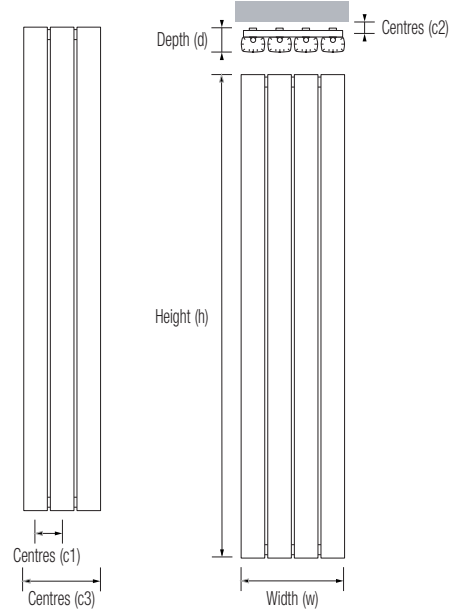

Mega & Mega 600 Radiator

Product Code (Heating Only)	Height (mm) (h)	Width (mm) (w)	Depth (mm) (d)	Wall to Face (mm)	Tapping Centres (mm)			Output (watts)	Dry Weight (Kg)	Water Content (litrs)	Product Codes (Electric) *2				Estimated delivery *1
					(c1)	(c2)	(c3)				HE	E	POL1 - HE	POL1 - E	
MEG[*]1060069	600	695	92	114 / 125	50 *	37 / 48	690	949	13.3	1.2	n/a	n/a	n/a	n/a	C
MEG[*]1060089	600	895	92	114 / 125	50 *	37 / 48	890	1220	17.1	1.5	n/a	n/a	n/a	n/a	C
MEG[*]1060119	600	1195	92	114 / 125	50 *	37 / 48	1190	1627	22.8	2	n/a	n/a	n/a	n/a	L
MEG[*]1150029	1500	295	92	114 / 125	50 *	37 / 48	290	874	14.5	1.3	n/a	n/a	n/a	n/a	C
MEG[*]1150039	1500	395	92	114 / 125	50 *	37 / 48	390	1166	19.5	1.7	n/a	n/a	n/a	n/a	C
MEG[*]1180029	1800	295	92	114 / 125	50 *	37 / 48	290	1026	17	1.6	n/a	n/a	n/a	n/a	C
MEG[*]1180039	1800	395	92	114 / 125	50 *	37 / 48	390	1368	23	2.1	n/a	n/a	n/a	n/a	C
MEG[*]1180049	1800	495	92	114 / 125	50 *	37 / 48	490	1710	29	2.5	n/a	MEG043180049	n/a	n/a	L