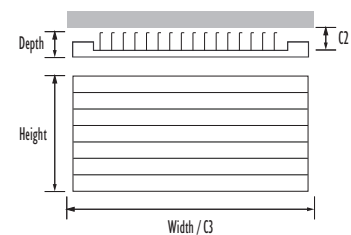

| Code<br>White Finish   | Height | Width | Depth | Wall<br>to face | Tapping Centres |      | Heat Output<br>$\Delta t50^{\circ}\text{C}$ |      | Heat Output<br>$\Delta t60^{\circ}\text{C}$ |      | Dry<br>Weight<br>kg | Water<br>Content<br>ltrs |
|------------------------|--------|-------|-------|-----------------|-----------------|------|---|------|---|------|---------------------|--------------------------|
|                        |        |       |       |                 | C2              | C3   | Watts                                       | BTUs | Watts                                       | BTUs |                     |                          |
| MXHL-350-B-08          | 350    | 800   | 62    | 73              | 57              | 800  | 586   | 1999 | 742   | 2533 | 14.75               | 2.44                     |
| MXHL-350-B-12          | 350    | 1200  | 62    | 73              | 57              | 1200 | 880   | 3003 | 1115  | 3804 | 22.12               | 3.66                     |
| MXHL-420-B-08          | 420    | 800   | 62    | 73              | 57              | 800  | 667   | 2276 | 845   | 2883 | 17.74               | 3.02                     |
| MXHL-420-B-12 <b>L</b> | 420    | 1200  | 62    | 73              | 57              | 1200 | 1000  | 3412 | 1268  | 4327 | 26.61               | 4.53                     |
| MXHL-490-B-06          | 490    | 600   | 62    | 73              | 57              | 600  | 559   | 1907 | 708   | 2417 | 15.54               | 2.58                     |
| MXHL-490-B-08          | 490    | 800   | 62    | 73              | 57              | 800  | 745   | 2542 | 944   | 3221 | 20.72               | 3.44                     |
| MXHL-490-B-10          | 490    | 1000  | 62    | 73              | 57              | 1000 | 931   | 3177 | 1180  | 4025 | 25.91               | 4.3                      |
| MXHL-490-B-12 <b>L</b> | 490    | 1200  | 62    | 73              | 57              | 1200 | 1117  | 3811 | 1485  | 4829 | 31.09               | 5.16                     |
| MXHL-490-B-15 <b>L</b> | 490    | 1500  | 62    | 73              | 57              | 1500 | 1396  | 4763 | 1769  | 6035 | 38.86               | 6.45                     |
| MXHL-560-B-08          | 560    | 800   | 62    | 73              | 57              | 800  | 818   | 2791 | 1036  | 3536 | 23.77               | 3.93                     |
| MXHL-560-B-12 <b>L</b> | 560    | 1200  | 62    | 73              | 57              | 1200 | 1226  | 4183 | 1553  | 5300 | 35.66               | 5.90                     |
| MXHL-560-B-15 <b>L</b> | 560    | 1500  | 62    | 73              | 57              | 1500 | 1533  | 5231 | 1942  | 6627 | 44.58               | 7.38                     |