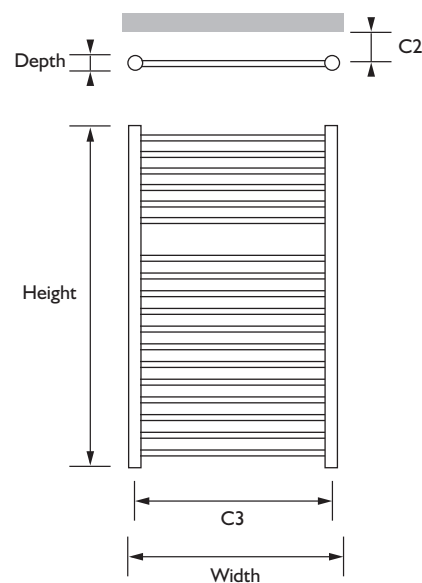

# Alara

This best selling, perfectly polished stainless steel towel rail gives a fantastic finishing touch to your bathroom.

Code Heating Only	Height	Width	Depth	Wall to face	Tapping Centres		Heat Output $\Delta t 50^{\circ}\text{C}$		Heat Output $\Delta t 60^{\circ}\text{C}$		Dry Weight kg	Water Content litres	Codes Electric Options	
					C2	C3	Watts	BTUs	Watts	BTUs			Dual Fuel	Electric Only
ASP 04   072035	720	350	32	70-100	50-80	318	251	856	318	1085	3.10	1.45	ASP 04 2 072035	ASP 04 3 072035
ASP 04   120035	1200	350	32	70-100	50-80	318	444	1515	563	1919	4.75	2.40	ASP 04 2 120035	ASP 04 3 120035
ASP 04   150035	1500	350	32	70-100	50-80	318	522	1781	662	2257	6.00	3.00	ASP 04 2 150035	ASP 04 3 150035
ASP 04   043050	430	500	32	70-100	50-80	468	180	614	229	778	3.00	1.00	ASP 04 2 043050	ASP 04 3 043050
ASP 04   072050	720	500	32	70-100	50-80	468	360	1228	457	1556	3.80	1.80	ASP 04 2 072050	ASP 04 3 072050
ASP 04   120050	1200	500	32	70-100	50-80	468	495	1689	628	2410	6.00	2.90	ASP 04 2 120050	ASP 04 3 120050
ASP 04   150050	1500	500	32	70-100	50-80	468	660	2252	837	2853	7.40	3.60	ASP 04 2 150050	ASP 04 3 150050
ASP 04   043060	430	600	32	70-100	50-80	568	207	703	262	891	3.50	1.10	ASP 04 2 043060	ASP 04 3 043060
ASP 04   072060	720	600	32	70-100	50-80	568	389	1327	493	1682	4.35	2.00	ASP 04 2 072060	ASP 04 3 072060
ASP 04   120060	1200	600	32	70-100	50-80	568	593	2023	752	2564	6.80	3.20	ASP 04 2 120060	ASP 04 3 120060
ASP 04   150060	1500	600	32	70-100	50-80	568	699	2385	886	3022	8.35	4.10	ASP 04 2 150060	ASP 04 3 150060