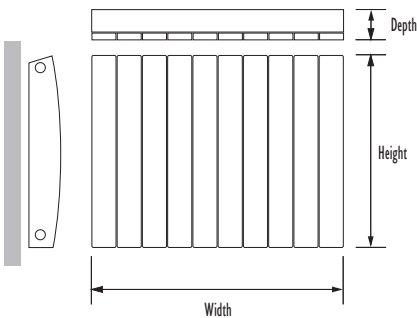

sizes: 7	finish: WH	material: AL
operating up to: 5 BAR	guarantee: 5 YEARS	electric options available

Tutto

Chic, understated curves make this highly efficient aluminium radiator an obvious choice for the home or office.

Code	Height	Width	Depth	Wall to face	Sections	Heat Output $\Delta t 50^{\circ}\text{C}$		Heat Output $\Delta t 60^{\circ}\text{C}$		Dry Weight kg	Water Content ltrs	Codes Electric Options	Element Output Watts
						Watts	BTUs	Watts	BTUs			Electric Only Adjustable	
TUT 01 057032	575	320	100	140	4	423	1444	536	1830	4.80	1.30	-	-
TUT 01 057040	575	400	100	140	5	529	1806	670	2288	6.00	1.62	-	-
TUT 01 057048	575	480	100	140	6	635	2168	804	2745	7.20	1.95	-	-
TUT 01 057064	575	640	100	140	8	846	2889	1072	3660	9.60	2.60	TUT 01 5 057064	600
TUT 01 057080	575	800	100	140	10	1058	3612	1340	4575	12.00	3.25	TUT 01 5 057080	900
TUT 01 057096	575	960	100	140	12	1269	4333	1608	5490	14.40	3.90	TUT 01 5 057096	1200
TUT 01 057120	575	1200	100	140	15	1586	5415	2010	6863	18.00	4.87	-	-