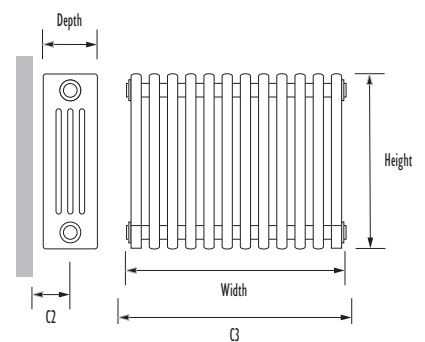

Optional insertable feet

Electric only option

Multisec White

Code	Height	Width	Depth	Wall to face	Sections	Tapping Centres		Heat Output $\Delta t50^{\circ}\text{C}$		Heat Output $\Delta t60^{\circ}\text{C}$		Dry Weight kg	Water Content ltrs
						C2	C3	Watts	BTUs	Watts	BTUs		
2 COLUMN													
MSECW-500-2-B-12	492	540	66	98-108	12	65-75	560	446	1523	565	1929	9.9	5.9
MSECW-500-2-B-14	492	630	66	98-108	14	65-75	650	520	1775	659	2250	11.6	6.9
MSECW-500-2-B-16	492	720	66	98-108	16	65-75	740	595	2031	754	2574	13.3	7.8
MSECW-500-2-B-20	492	900	66	98-108	20	65-75	920	743	2537	942	3216	16.6	9.8
MSECW-500-2-B-24	492	1080	66	98-108	24	65-75	1100	892	3046	1130	3858	19.9	11.8
MSECW-600-2-B-10	592	450	66	98-108	10	65-75	470	437	1492	554	1891	9.6	5.7
MSECW-600-2-B-14	592	630	66	98-108	14	65-75	650	612	2089	776	2649	13.4	8
MSECW-600-2-B-18	592	810	66	98-108	18	65-75	830	787	2687	997	3404	17.3	10.3
MSECW-600-2-B-22	592	990	66	98-108	22	65-75	1020	962	3285	1219	4162	21.1	12.5
MSECW-600-2-B-25	592	1125	66	98-108	25	65-75	1145	1093	3732	1385	4729	24	14.2
MSECW-1800-2-B06	1792	270	66	98-108	6	65-75	290	747	2550	946	3230	15.06	9
MSECW-1800-2-B08	1792	360	66	98-108	8	65-75	380	995	3397	1261	4306	20.08	12
MSECW-1800-2-B10	1792	450	66	98-108	10	65-75	470	1244	4247	1576	5381	25.1	15.1
MSECW-1800-2-B12 L	1792	540	66	98-108	12	65-75	560	1493	5098	1891	6457	30.12	18.1
MSECW-1800-2-B15 L	1792	675	66	98-108	15	65-75	695	1866	6371	2364	8072	37.6	22.63
3 COLUMN													
MSECW-500-3-B-12	492	540	107	139-149	12	76-86	560	627	2141	794	2711	14.4	8.9
MSECW-500-3-B-14	492	630	107	139-149	14	76-86	650	732	2499	927	3165	16.8	10.4
MSECW-500-3-B-16	492	720	107	139-149	16	76-86	740	836	2854	1059	3616	19.2	11.8
MSECW-500-3-B-20	492	900	107	139-149	20	76-86	920	1045	3568	1324	4521	24	14.8
MSECW-500-3-B-24	492	1080	107	139-149	24	76-86	1100	1254	4282	1589	5425	28.8	17.8
MSECW-600-3-B-10	592	450	107	139-149	10	76-86	470	616	2103	780	2663	14.2	8.6
MSECW-600-3-B-14	592	630	107	139-149	14	76-86	650	862	2943	1092	3728	19.9	12
MSECW-600-3-B-18	592	810	107	139-149	18	76-86	830	1108	3783	1404	4794	25.6	15.5
MSECW-600-3-B-22 L	592	990	107	139-149	22	76-86	1020	1354	4623	1716	5859	31.2	18.9
MSECW-600-3-B-25 L	592	1125	107	139-149	25	76-86	1145	1539	5255	1950	6658	35.5	21.5
4 COLUMN													
MSECW-300-4-B-10	292	450	148	180-190	10	106-116	470	436	1489	552	1885	10.9	6.6
MSECW-300-4-B-12	292	540	148	180-190	12	106-116	560	523	1786	663	2264	13.08	7.9
MSECW-300-4-B-14	292	630	148	180-190	14	106-116	650	610	2083	773	2639	15.26	9.2
MSECW-300-4-B-24	292	1080	148	180-190	24	106-116	1100	1047	3575	1326	4527	26.16	15.8
MSECW-500-4-B-12	492	540	148	180-190	12	106-116	560	816	2786	1034	3530	19.8	11.7
MSECW-500-4-B-14	492	630	148	180-190	14	106-116	650	952	3250	1206	4118	23.1	13.7
MSECW-500-4-B-16	492	720	148	180-190	16	106-116	740	1088	3715	1378	4705	26.4	15.6
MSECW-500-4-B-20 L	492	900	148	180-190	20	106-116	920	1360	4644	1723	5883	33	19.6
MSECW-500-4-B-24 L	492	1080	148	180-190	24	106-116	1100	1632	5572	2068	7061	36.3	23.5
MSECW-600-4-B-10	592	450	148	180-190	10	106-116	470	803	2742	1017	3472	19.3	11.4
MSECW-600-4-B-14	592	630	148	180-190	14	106-116	650	1124	3838	1424	4862	27.02	15.9
MSECW-600-4-B-18 L	592	810	148	180-190	18	106-116	830	1445	4934	1831	6252	34.74	20.5
MSECW-600-4-B-22 L	592	990	148	180-190	22	106-116	1020	1766	6030	2238	7641	42.46	21.5
MSECW-600-4-B-25 L	592	1125	148	180-190	25	106-116	1145	2015	6880	2553	8717	48.3	24.4
Optional insertable feet- (pair) adds 120mm to height													
ZXSEC-09A	2 Column												
ZXSEC-09B	3 Column												
ZXSEC-09C	4 Column												